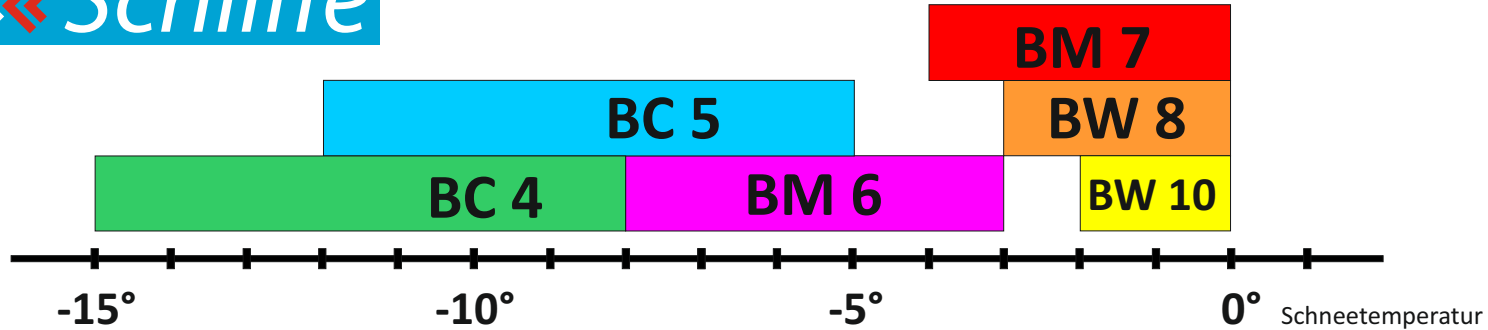

Schlifftabelle Nordic

BM 7 0° bis -4°
feuchter Neuschnee, Altschnee
mit höherer Feuchtigkeit, Sonne

BC 5 -5° bis -12°
universal kalt, trockener Neuschnee,
Altschnee mit niedriger Feuchtigkeit

BW 8 0° bis -3°
Marmorschnee, starke Sonneneinstrahlung,
nasser Altschnee, sehr hohe Schneefeuchte